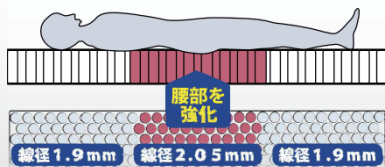

POINT 2 腰部補強3ゾーン仕様

横になった際に最も体圧のかかる腰部はコイルの線径を太くし、頭・脚の部分は細い線径で柔らかめに仕上げた3ゾーンマットレスです。