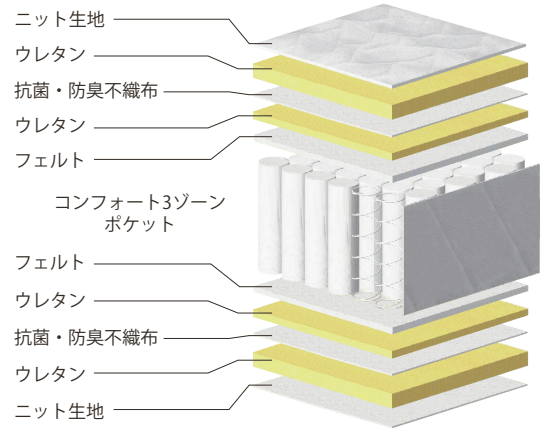

## MCO-AD001 P650

厚み  
**190**  
mm

体圧分散データ

### POINT 1 交互配列でしっかりとした感触

6巻ピアノポケットコイルを採用。独立構造と6巻コイルの高い反発力でしっかりとした安定感のある寝心地を実現しました。高密度交互配列にすることでしっかりとした感触に仕上げています。

### POINT 2 腰部補強3ゾーン仕様

横になった際に最も体圧のかかる腰部はコイルの線径を太くし、頭・脚の部分は細い線径で柔らかめに仕上げた3ゾーンマットレスです。